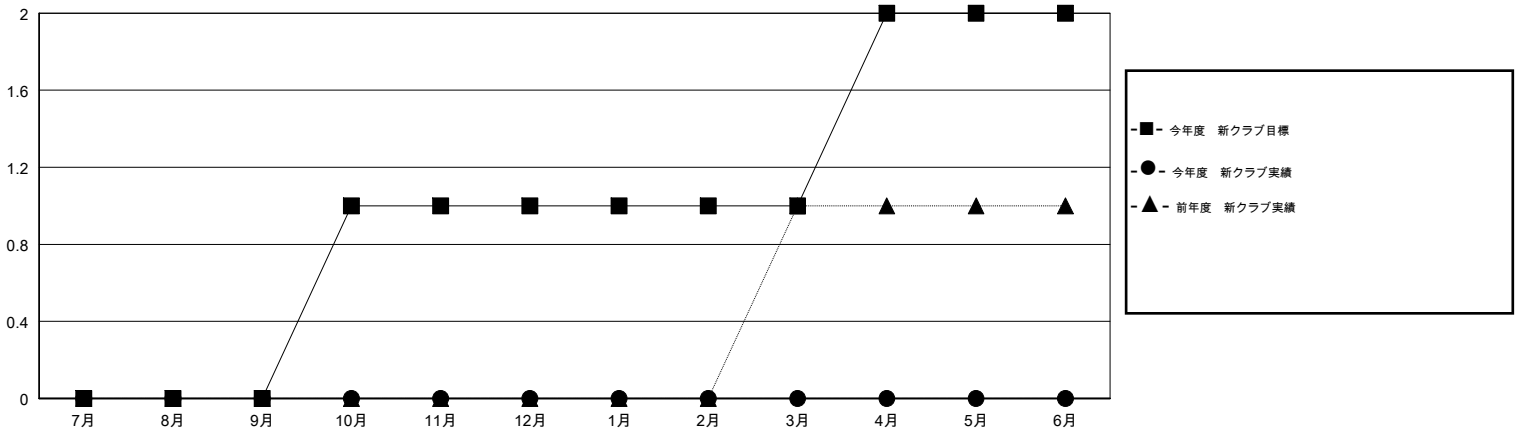

MONTHLY MEMBERSHIP PROGRESS REPORT

District 335 B

Results as of: 08/31/2018

GMT: MASAYOSHI MARUYAMA, YASUHISA NAKAMURA

地域 JAPAN

GMT会則地域

クラブ			
結果 : 2018-2019			
四半期	新クラブ目標	新クラブ	解散クラブ
7月/8月/9月	0	0	0
10月/11月/12月	1	0	0
1月/2月/3月	0	0	0
4月/5月/6月	1	0	0

名			
結果 : 2018-2019			
四半期	会員純増目標	会員増強実績	退会者(転籍を含む) 実際
7月/8月/9月	230	161	56
10月/11月/12月	270	0	0
1月/2月/3月	80	0	0
4月/5月/6月	-80	0	0

新クラブ目標及び実績累計

会員目標及び実績累計

解散クラブ: 0	68 CLUBS OF 164 一名以上の新会員を登録	男女別 男性 4,756 (71.85%) 女性 1,863 (28.15%) 女性%年度目標: 0%
退会者 物故会員 5 クラブ解散 0 その他 51 合計 56	会員累計データを見るには、ここをクリック	世帯主/家族会員合計 2,966 国際会費半額の家族会員 1,584