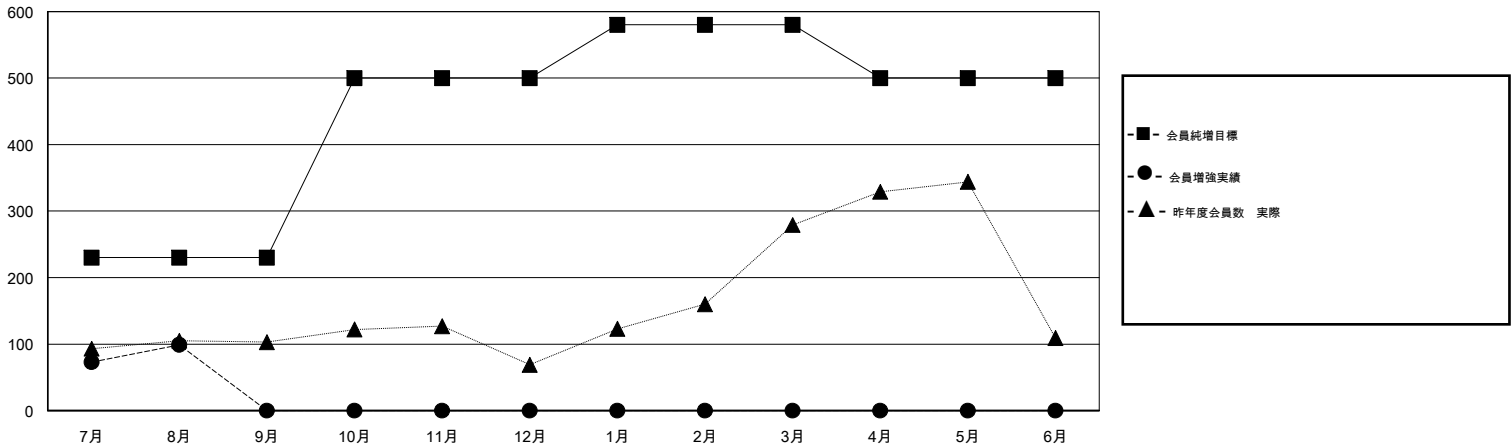

MONTHLY MEMBERSHIP PROGRESS REPORT

District 335 B

Results as of: 08/31/2018

GMT: MASAYOSHI MARUYAMA, YASUHISA NAKAMURA

地域 JAPAN

GMT会則地域

クラブ			
結果 : 2018-2019			
四半期	新クラブ目標	新クラブ	解散クラブ
7月/8月/9月	0	0	0
10月/11月/12月	1	0	0
1月/2月/3月	0	0	0
4月/5月/6月	1	0	0

名			
結果 : 2018-2019			
四半期	会員純増目標	会員増強実績	退会者(転籍を含む) 実際
7月/8月/9月	230	161	56
10月/11月/12月	270	0	0
1月/2月/3月	80	0	0
4月/5月/6月	-80	0	0

新クラブ目標及び実績累計

会員目標及び実績累計

解散クラブ: 0	68 CLUBS OF 164 一名以上の新会員を登録	男女別 男性 4,756 (71.85%) 女性 1,863 (28.15%) 女性%年度目標: 0%
退会者 物故会員 5 クラブ解散 0 その他 51 合計 56	会員累計データを見るには、ここをクリック	世帯主/家族会員合計 2,966 国際会費半額の家族会員 1,584